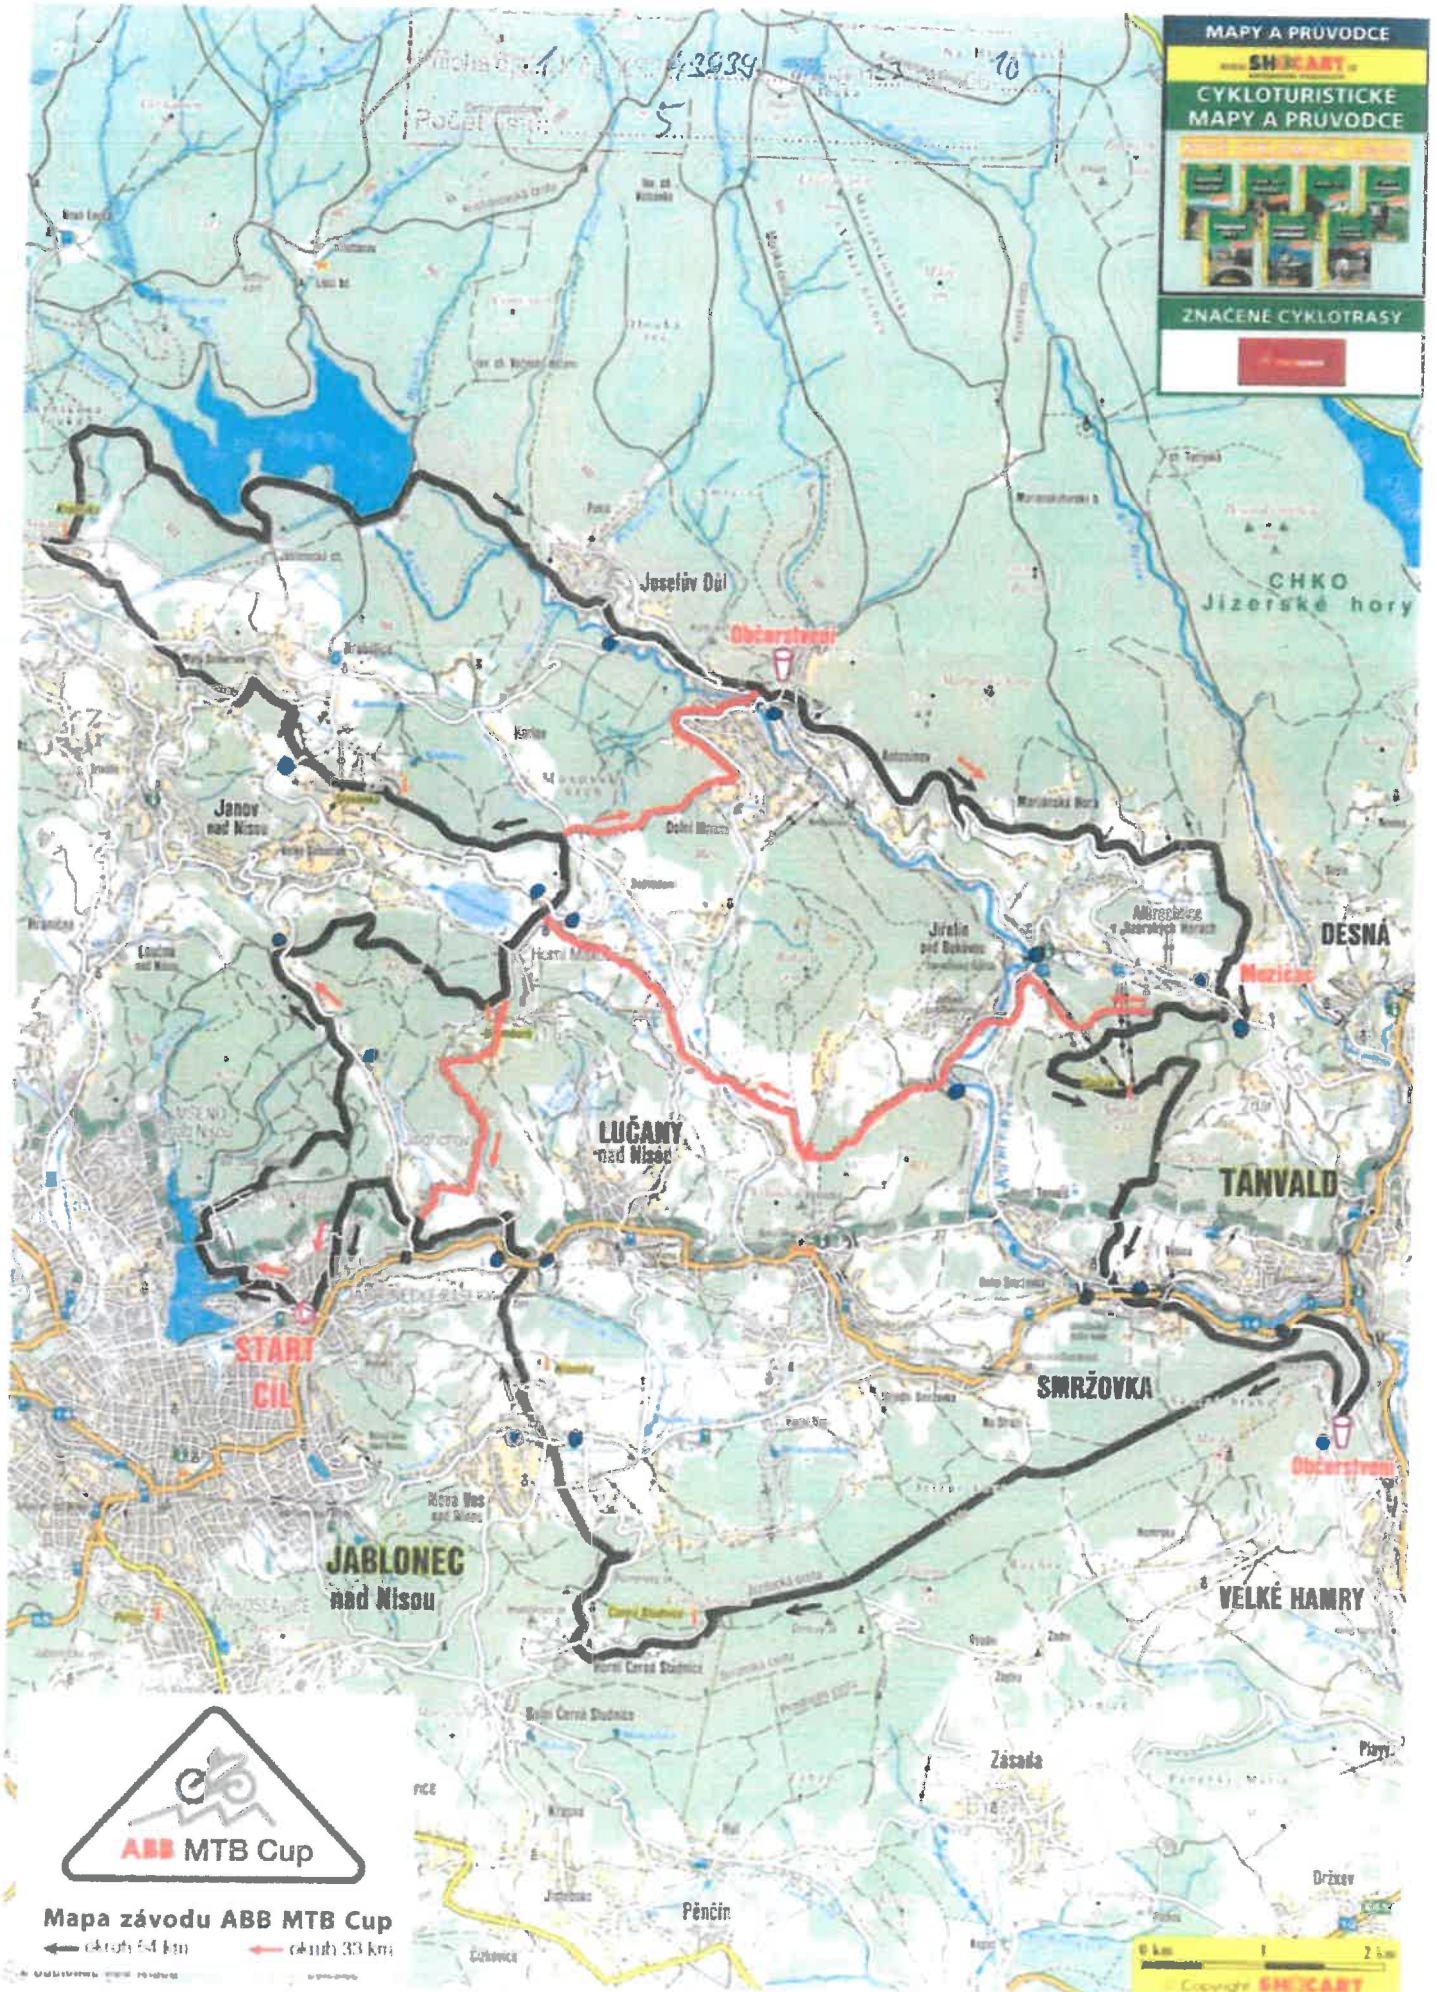

MAPY A PRŮVODCE  
**SHOCART**  
 CYKLOTURISTICKE  
 MAPY A PRŮVODCE

ZNAČENÉ CYKLOTRASY

Mapa závodu ABB MTB Cup  
 ← okružní 144 km    → okružní 213 km

26

- Zmenit mapu
- Zletacia
- Panorama
- 3D pohľad
- MSENO
- NDNISOU

**TRASA HLAVNÉHO ZÁVODU 54 A 33 KM**

**TRASA MĚTSKÉHO ZÁVODU**

**HLÍDKA POŘADATEL**

**HLÍDKA MP**

**START / CÍL**

**DZ B1**

**DZA19 + E13**

MapaX na Cíli  
Nastrole  
Nastavit

ABB MTB CUP 2023 – 27. 5. 2023

Křížení trasy se silnicí I / 14 – Dolní Smržovka (U Ráje), cca. 300 účastníků

ABB MTB CUP 2023 -- 27. 5. 2023

Křížení trasy se silnicí I / 14 Lučany (U Fatry), cca. 300 účastníků