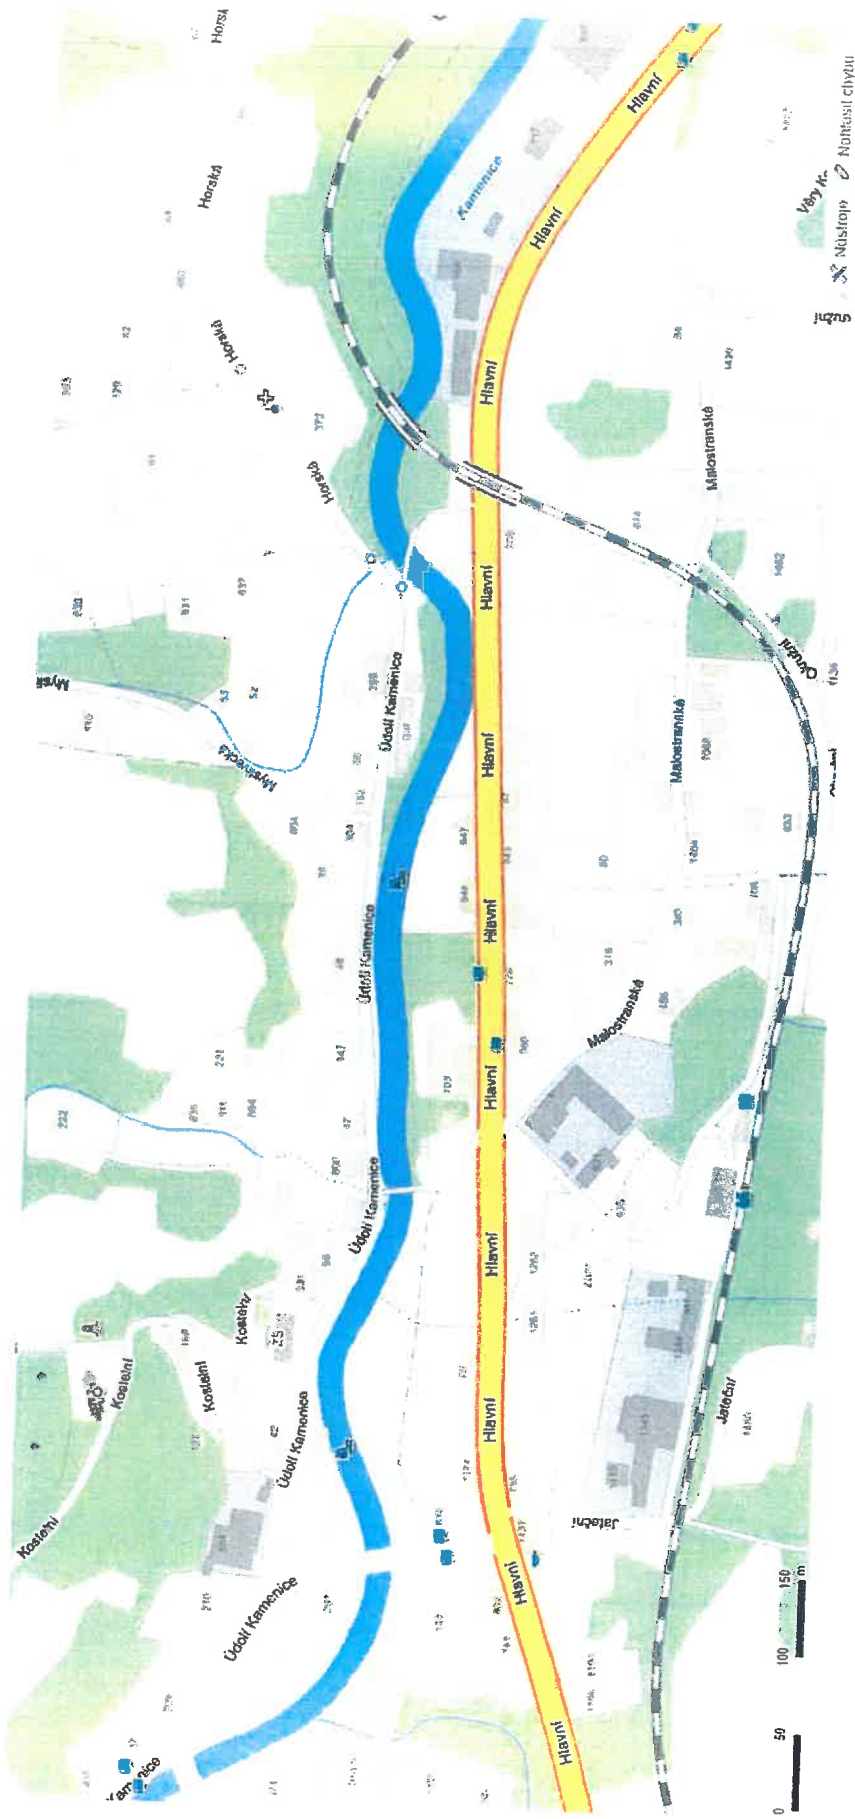

MAPY A PRŮVODCE  
**SHOCART**  
 CYKLOTURISTICKE  
 MAPY A PRŮVODCE

ZNAČENÉ CYKLOTRASY

Mapa závodu ABB MTB Cup  
 ← okružní 144 km    → okružní 213 km

26

- Zmenit mapu
- Zletacia
- Panorama
- 3D pohľad
- MSENO
- NDNISOU

**TRASA HLAVNÉHO ZÁVODU 54 A 33 KM**

**TRASA MĚTSKÉHO ZÁVODU**

**HLÍDKA POŘADATEL**

**HLÍDKA MP**

**START / CÍL**

**DZ B1**

**DZA19 + E13**

MapaX na Cíli  
Nastrole  
Nastavit

ABB MTB CUP 2023 – 27. 5. 2023

Křížení trasy se silnicí I / 14 – Dolní Smržovka (U Ráje), cca. 300 účastníků

ABB MTB CUP 2023 -- 27. 5. 2023

Křížení trasy se silnicí I / 14 Lučany (U Fatry), cca. 300 účastníků