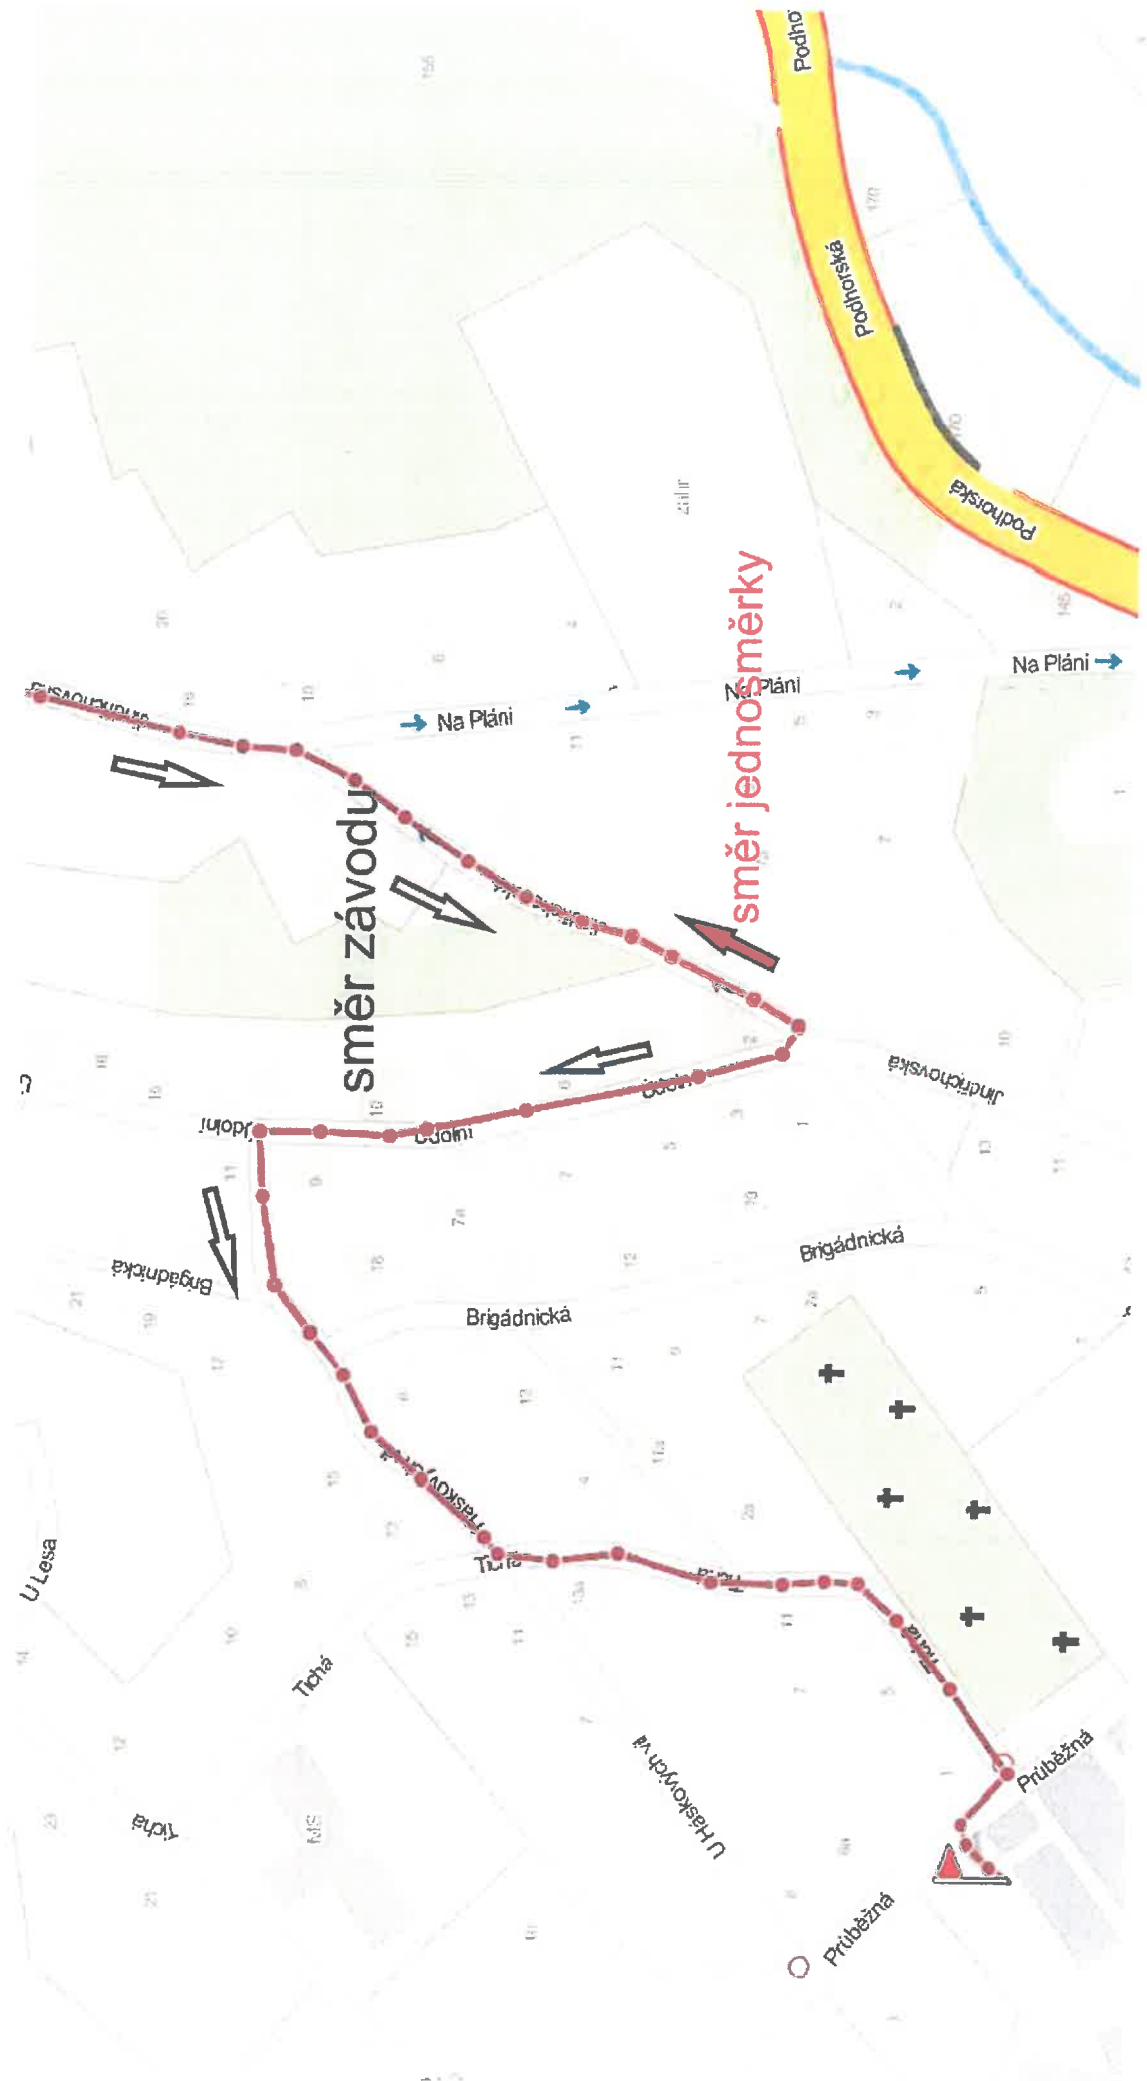

MAPY A PRŮVODCE  
**SHOCART**  
 CYKLOTURISTICKE  
 MAPY A PRŮVODCE

ZNAČENÉ CYKLOTRASY

Mapa závodu ABB MTB Cup  
 ← okružní 144 km    → okružní 213 km

26

- Zmenit mapu
- Zletacia
- Panorama
- 3D pohľad
- MSENO
- NDNISOU

**TRASA HLAVNÉHO ZÁVODU 54 A 33 KM**

**TRASA MĚTSKÉHO ZÁVODU**

**HLÍDKA POŘADATEL**

**HLÍDKA MP**

**START / CÍL**

**DZ B1**

**DZA19 + E13**

MapaX na Cíli  
Nastrole  
Nastavit

ABB MTB CUP 2023 – 27. 5. 2023

Křížení trasy se silnicí I / 14 – Dolní Smržovka (U Ráje), cca. 300 účastníků

ABB MTB CUP 2023 -- 27. 5. 2023

Křížení trasy se silnicí I / 14 Lučany (U Fatry), cca. 300 účastníků