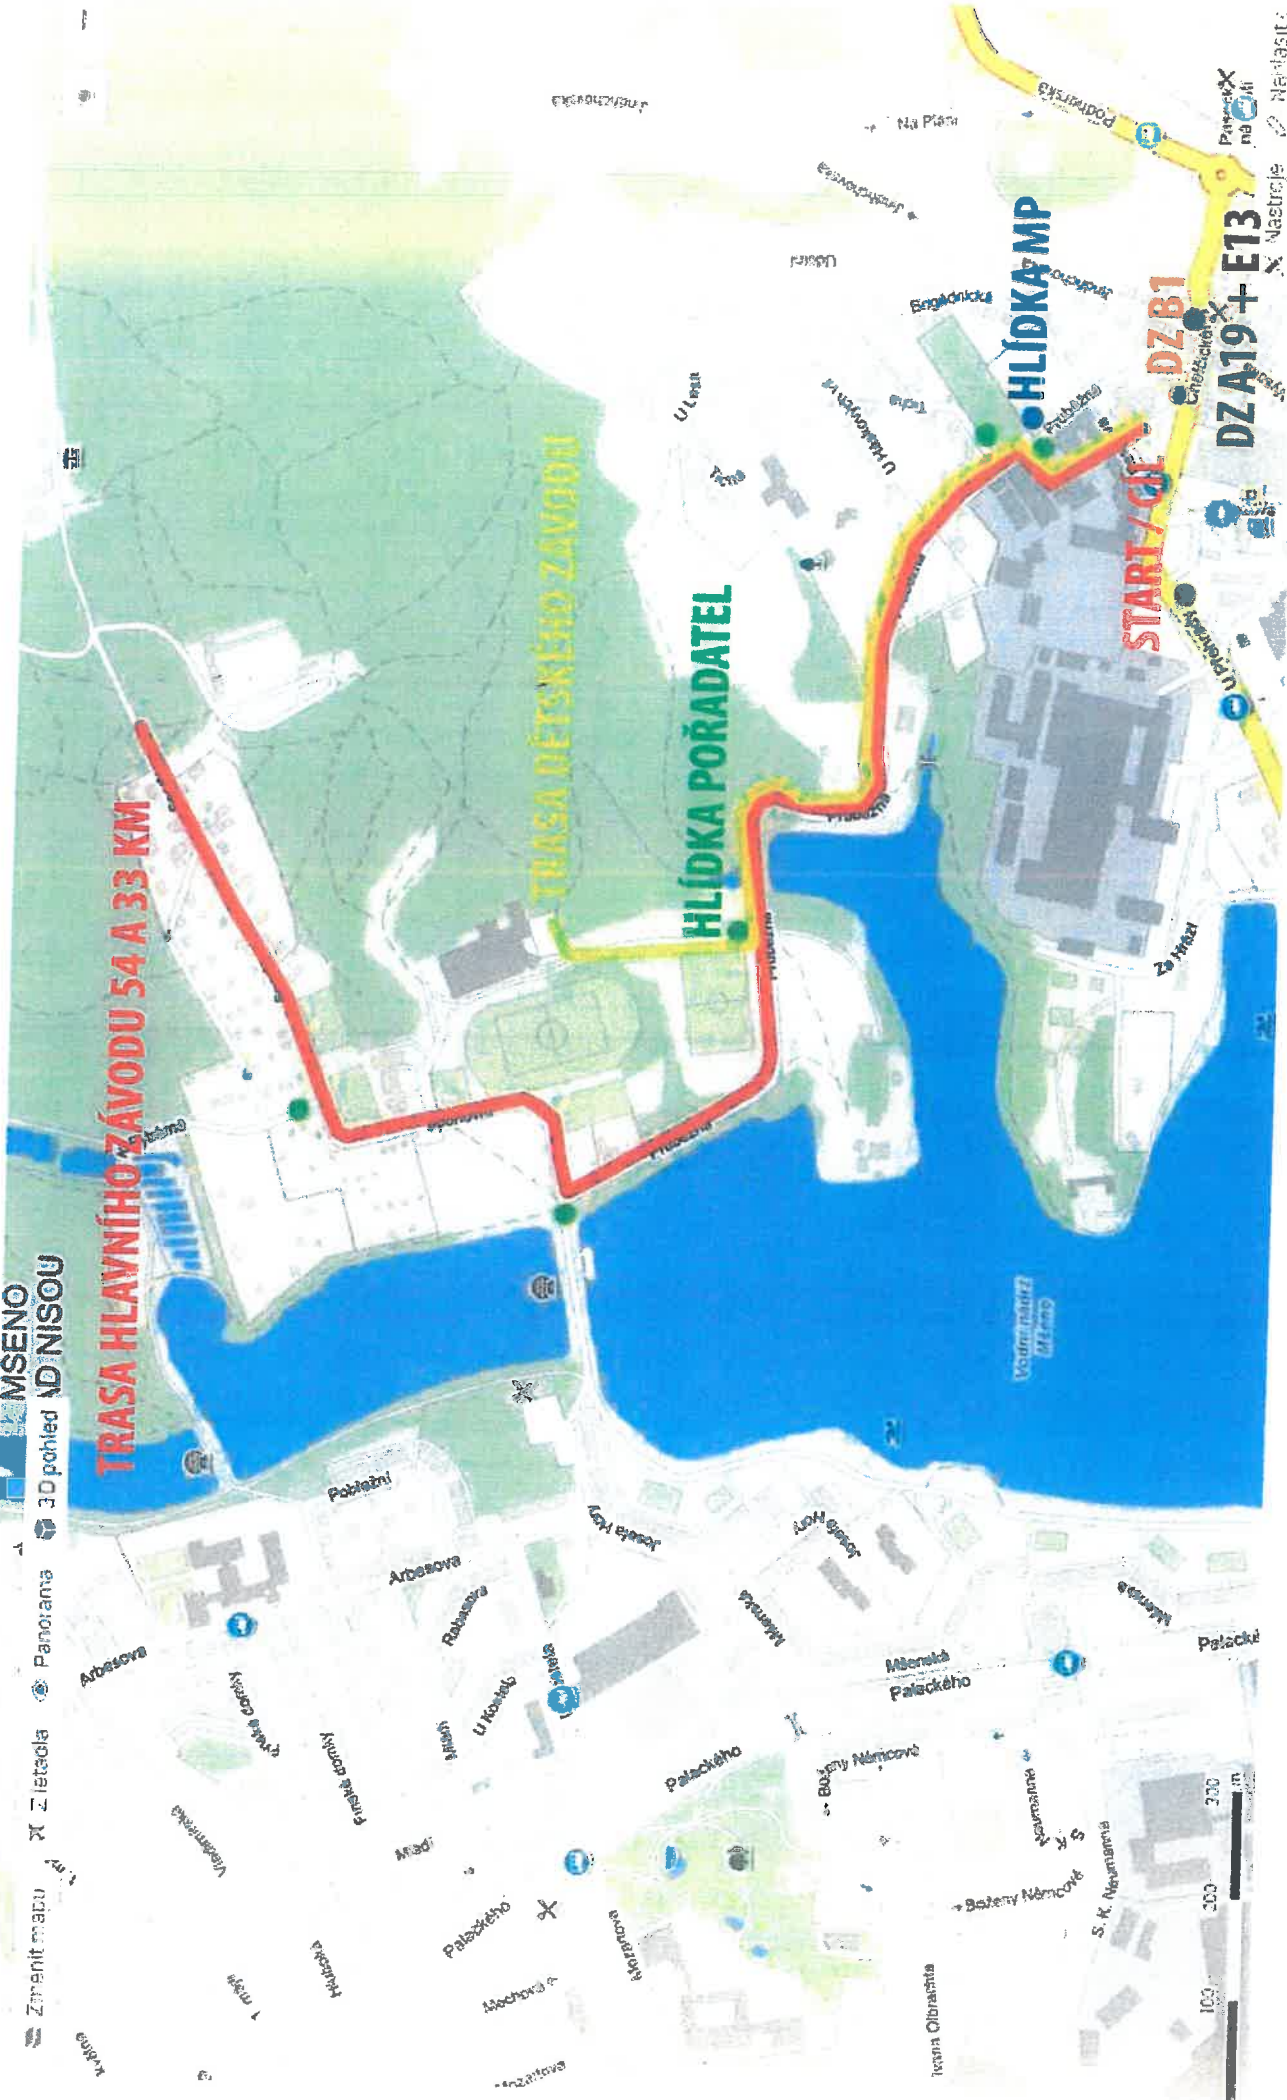

MAPY A PRŮVODCE  
**SHOCART**  
 CYKLOTURISTICKE  
 MAPY A PRŮVODCE

ZNAČENÉ CYKLOTRASY

Mapa závodu ABB MTB Cup  
 ← okružní 144 km    → okružní 213 km

26

- Zmenit mapu
- Zletacia
- Panorama
- 3D pohľad
- MSENO
- NDNISOU

**TRASA HLAVNÉHO ZÁVODU 54 A 33 KM**

**TRASA MĚTSKÉHO ZÁVODU**

**HLÍDKA POŘADATEL**

**HLÍDKA MP**

**START / CÍL**

**DZ B1**

**DZA19 + E13**

MapaX na Cíli  
Nastrole  
Nastavit

ABB MTB CUP 2023 – 27. 5. 2023

Křížení trasy se silnicí I / 14 – Dolní Smržovka (U Ráje), cca. 300 účastníků

ABB MTB CUP 2023 -- 27. 5. 2023

Křížení trasy se silnicí I / 14 Lučany (U Fatry), cca. 300 účastníků